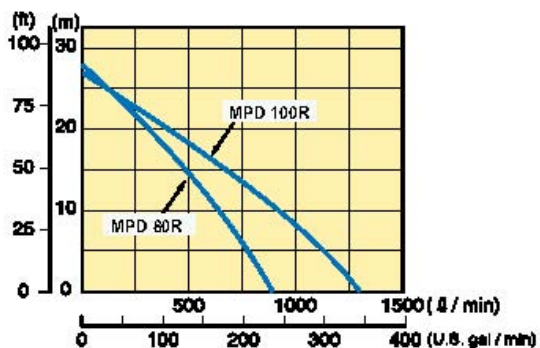

## MOTOPOMPA PENTRU APE CURATE MARCA BENZA Model MPD 80 R

MOTOPOMPA PENTRU APE CURATE		MODEL MPD 80 R Marca BENZA
<b>Grup de pompare</b>		
Debit maxim	<i>Litri / min</i>	900
Inaltime maxima de pompare	<i>m</i>	28
Adancime de absortie maxima	<i>m</i>	8
Diametru aspiratie / refulare	<i>" / mm</i>	3" / 76,2
Diametru maxim impuritati [granulometria]	<i>mm</i>	8
Timpul de amorsare la 5 m	<i>sec</i>	60 - 80
<b>Motor</b>		
Model motor		<b>Robin – Subaru DY 23</b>
Clasa motor		<b>industrial</b>
Tip motor		Diesel, 1cilindru, 4 timpi
Putere	<i>CP</i>	4,8
Capacitate cilindrica	<i>cm<sup>3</sup></i>	230
Turatie nominala	<i>rpm</i>	3000
Sitem de pornire		manual
Consum min – max (functie de incarcare)	<i>litri/h</i>	0.5 – 1.1
Greutate	<i>Kg</i>	51
<b>Dotari standard:</b>		
Cadru metalic	<i>Da</i>	
Amortizoare antivibratii	<i>Da</i>	
Set complet de accesorii (sita, 2 racorduri, 3 coliere)	<i>Da</i>	

### Curba de debit si presiune: